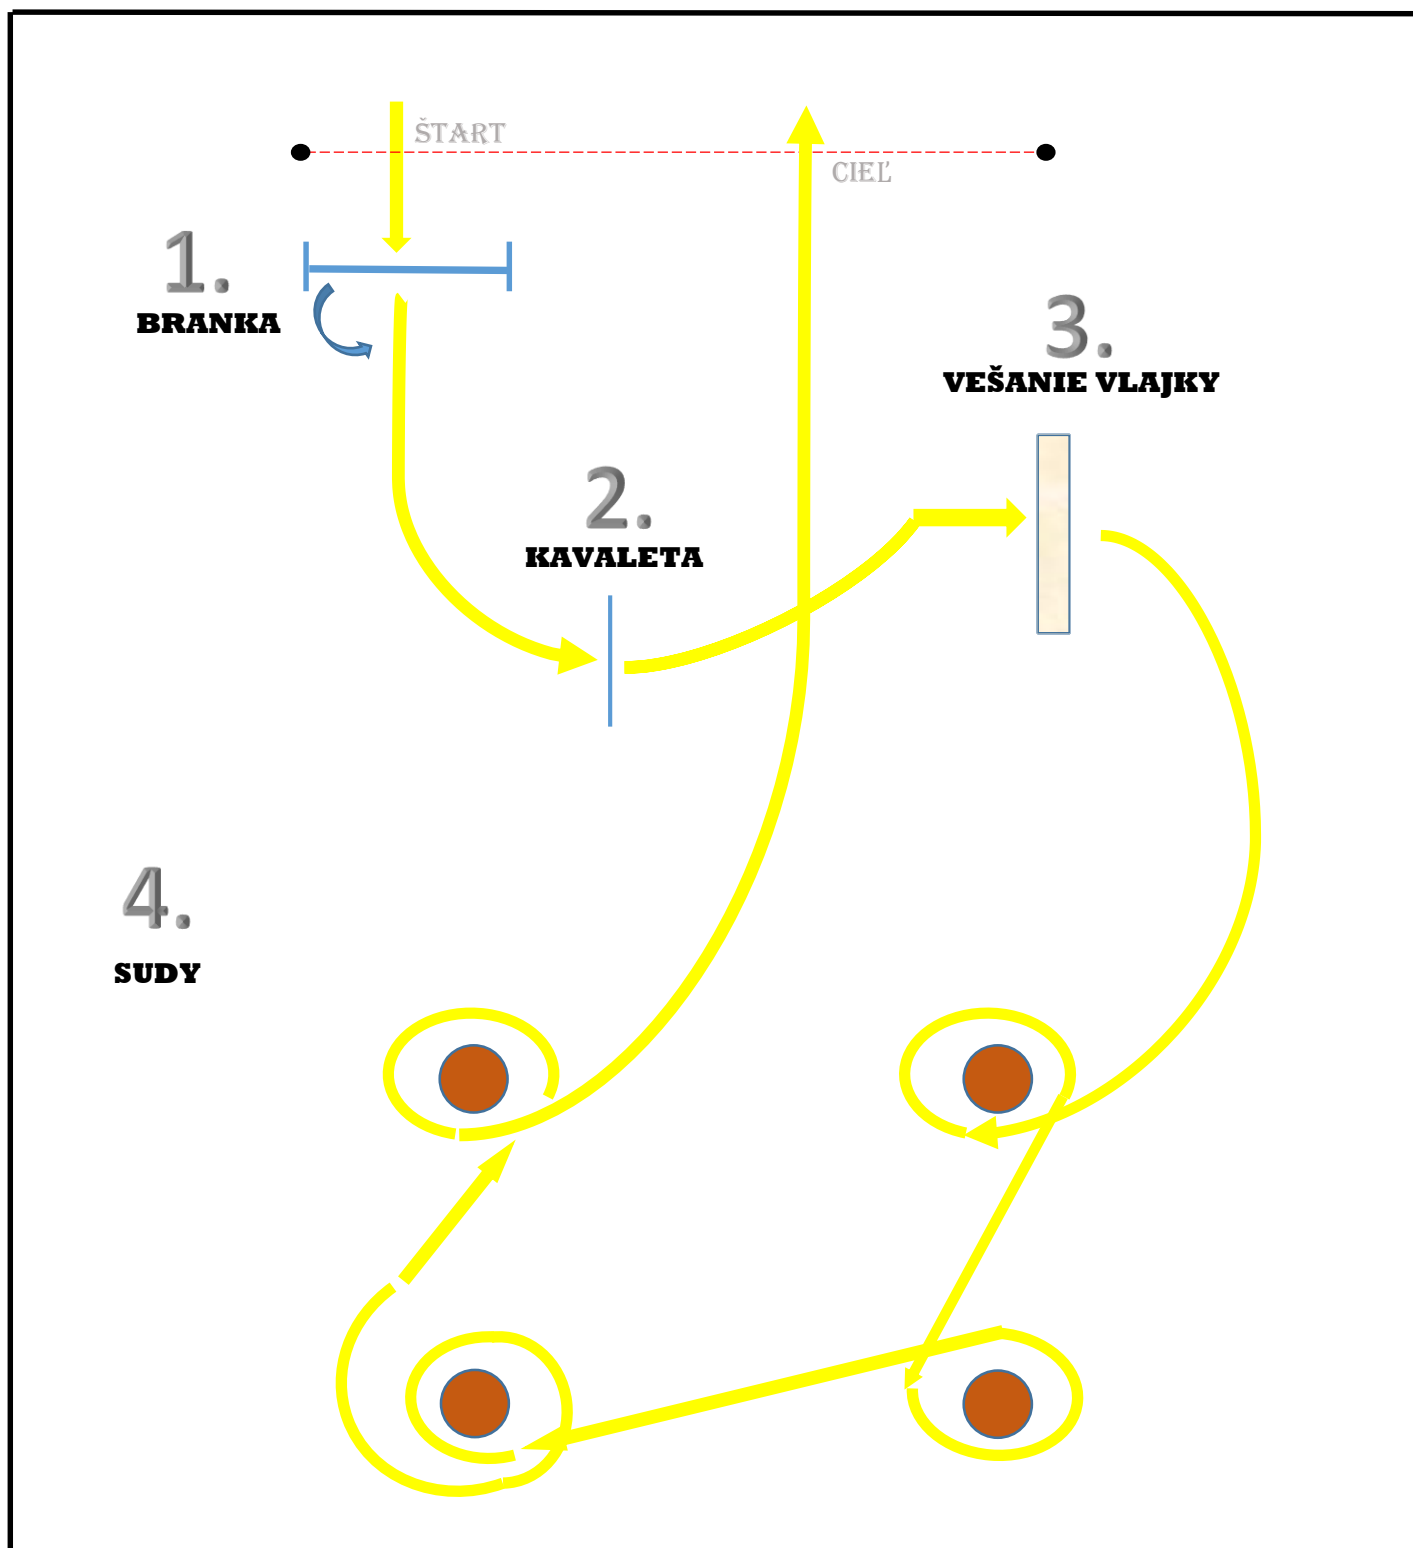

NESTVILLE TRAIL RACE

1. Branka - otvorenie, prejdeie bránkou v smere šípky, zatvorenie bránky

2, cval cez kavaletu

3. zavesenie vlaky

4. cval okolo sudov v stanovenom smere

NESTVILLE TRAIL RACE JE TECHNICKO - RÝCHLOSTNÁ DISCIPLÍNA.
VYHRÁVA NAJRÝCHLEJŠÍ ČAS A SPRÁVNE PREKONANÉ VŠETKY PREKÁŽKY