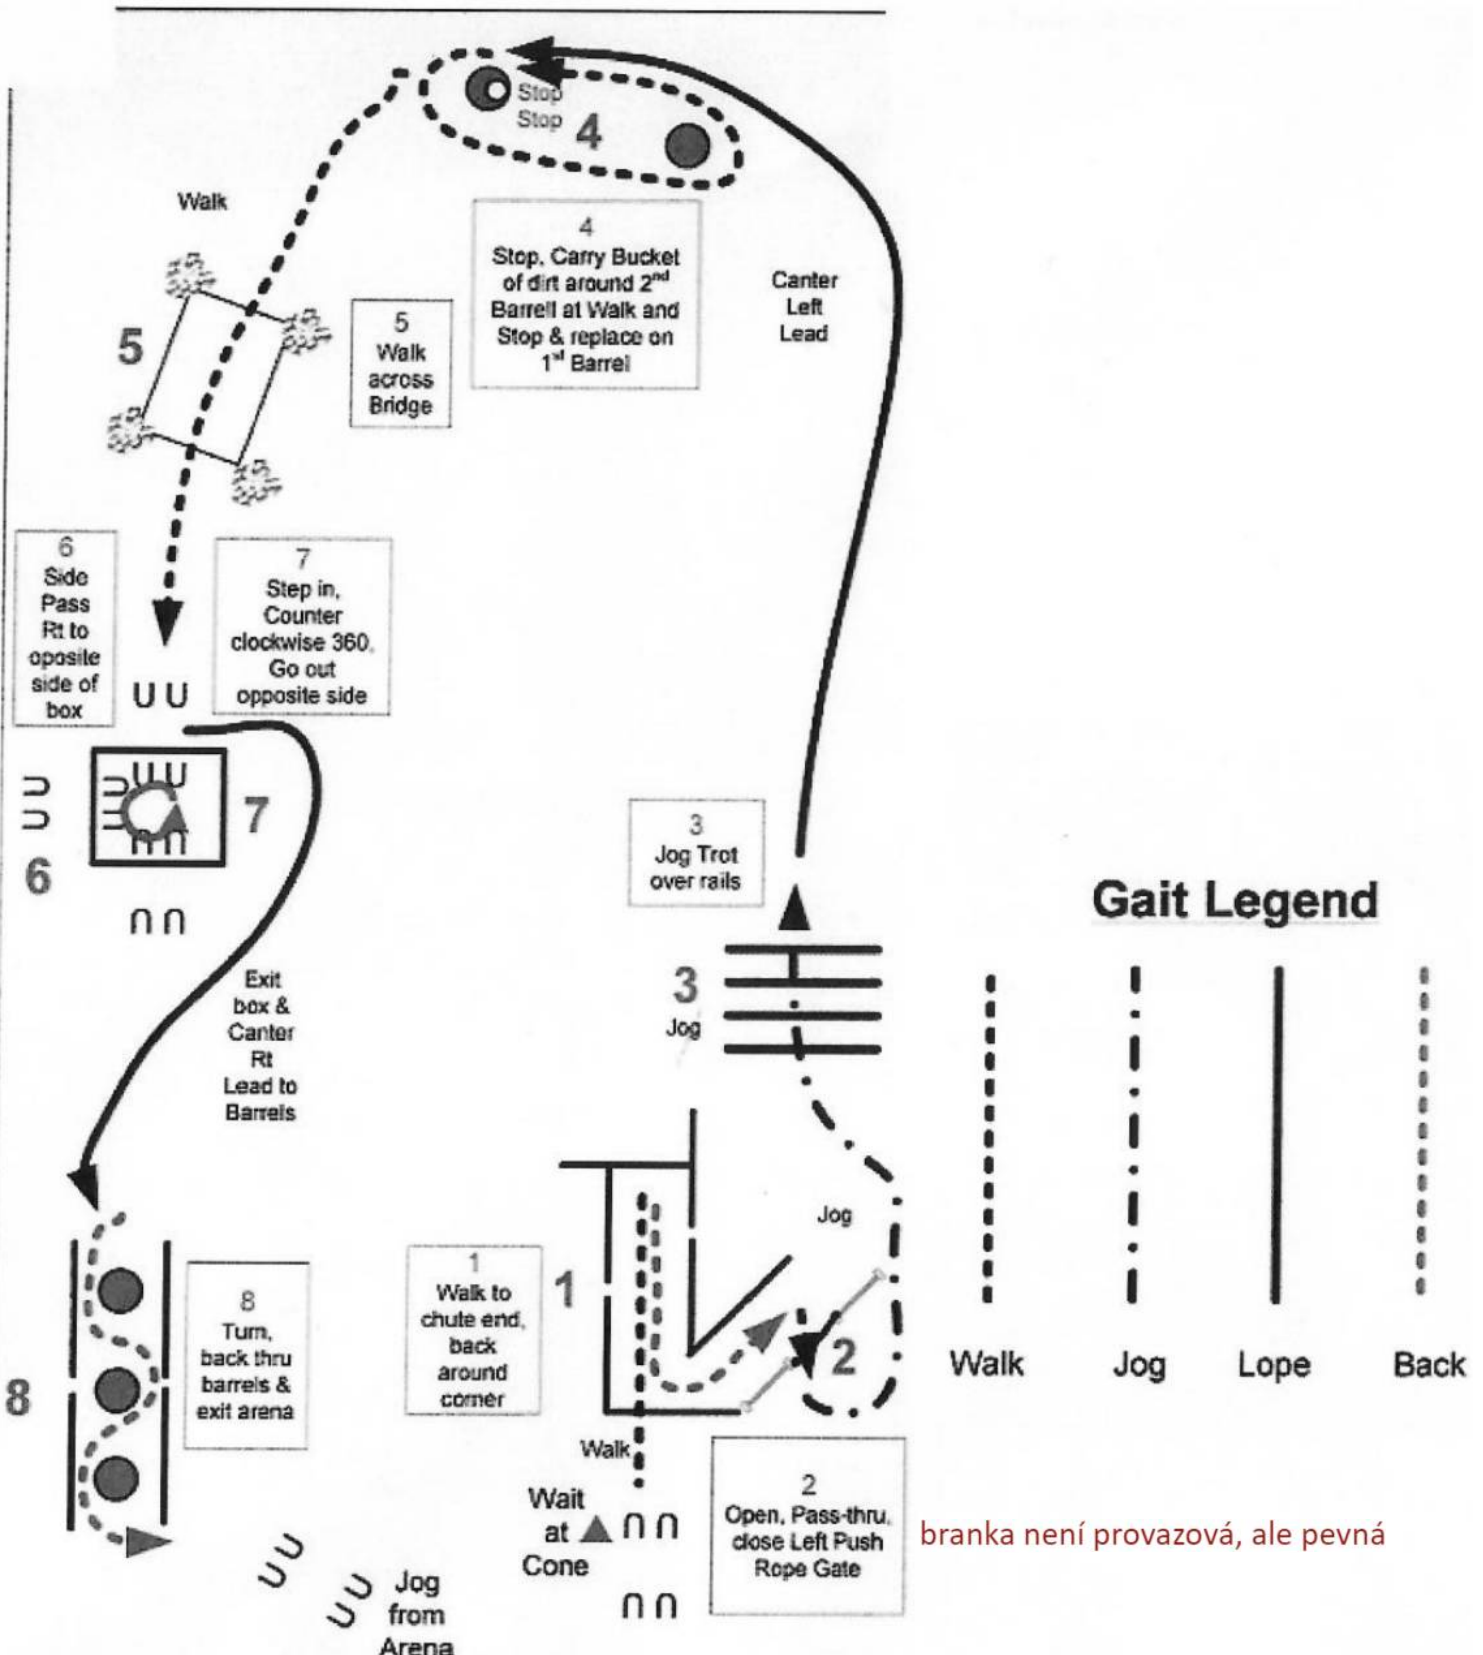

Ranch Trail Mládež, Open/Otevřená SAWRR/WRC

Ranch Trail Mládež

1. Krokem do uličky, vycouvat
2. Projet branku, levá ruka
3. Klusem přes kavalety, levý cval
4. Zastavit, vzít kbelík ze sudu a přenést jej v kroku kolem druhého sudu a vrátit jej na původní sud
5. Krokem přes můstek
6. Side pass doprava na protilehlou stranu boxu
7. Vkročit do boxu, 360 st. obrat doleva, pravý cval
8. Couvání kolem značek, vyklusat z úlohy

Ranch Trail Open

1. Krokem do uličky, vycouvat
2. Projet branku, levá ruka
3. Klusem přes kavalety, levý cval
4. Zastavit, vzít lano s předmětem z prvního stojanu, táhnout předmět kolem druhého stojanu, vrátit lano na první
5. Krokem přes můstek
6. Side pass doprava na protilehlou stranu boxu
7. Vkročit do boxu, 360 st obrat doleva, pravý cval
8. Couvání kolem značek, vyklusat z úlohy