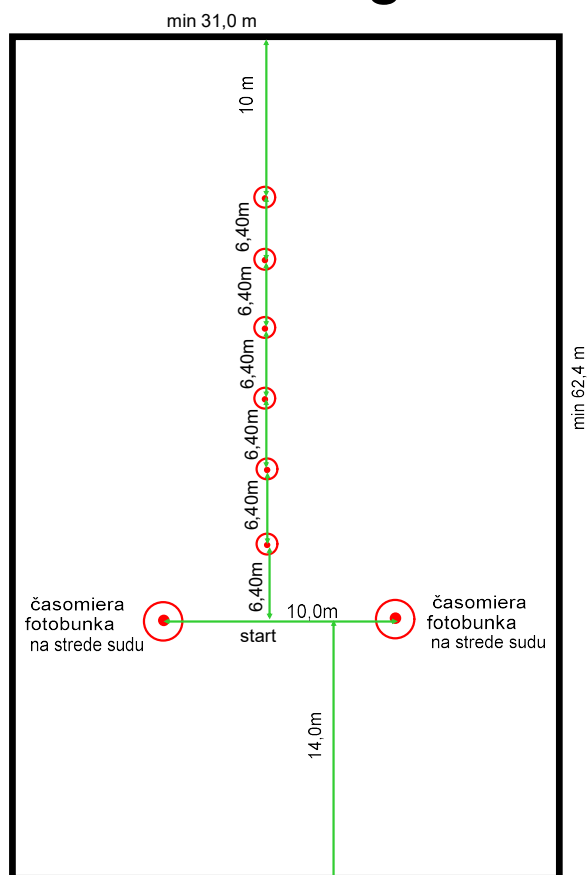

# Barell Race-rozmary

200 l plechove sudy prazdne- obe dna-rozmer vyška-90cm priemer 60cm  
Navleky povolené  
časomiera na 3 desatine miesta + viditelny displej so zobrazeným časom  
rozmary su na stred suda -označit stred na sude 2 cm bodkou

# Pole Bending-rozmary

Tyče plastove priemer 4 cm vyška 185 cm od zeme  
priemer podstavca 35 cm vaha postavca je 6,803 kg  
vzdialenosť tyči je 6,4m od stredu tyče