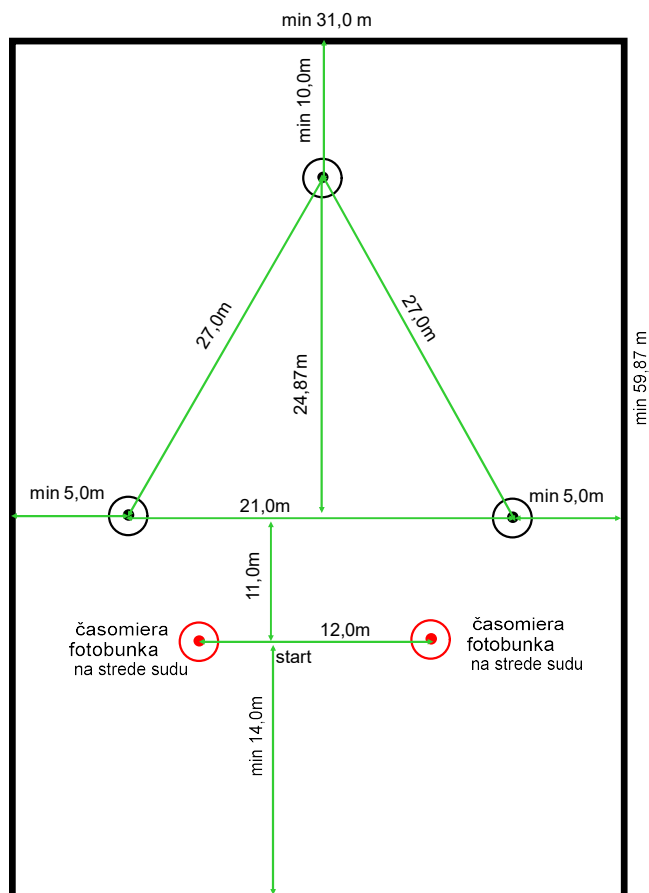

# Barell Race-rozmary

200 l plechove sudy prazdne- obe dna-rozmer vyška-90cm priemer 60cm  
Navleky povolené  
časomiera na 3 desatine miesta + viditelny displej so zobrazeným časom  
rozmary su na stred suda -označit stred na sude 2 cm bodkou

# Pole Bending-rozmary

Tyče plastove priemer 4 cm vyška 185 cm od zeme  
priemer podstavca 35 cm vaha postavca je 6,803 kg  
vzdialenosť tyči je 6,4m od stredu tyče