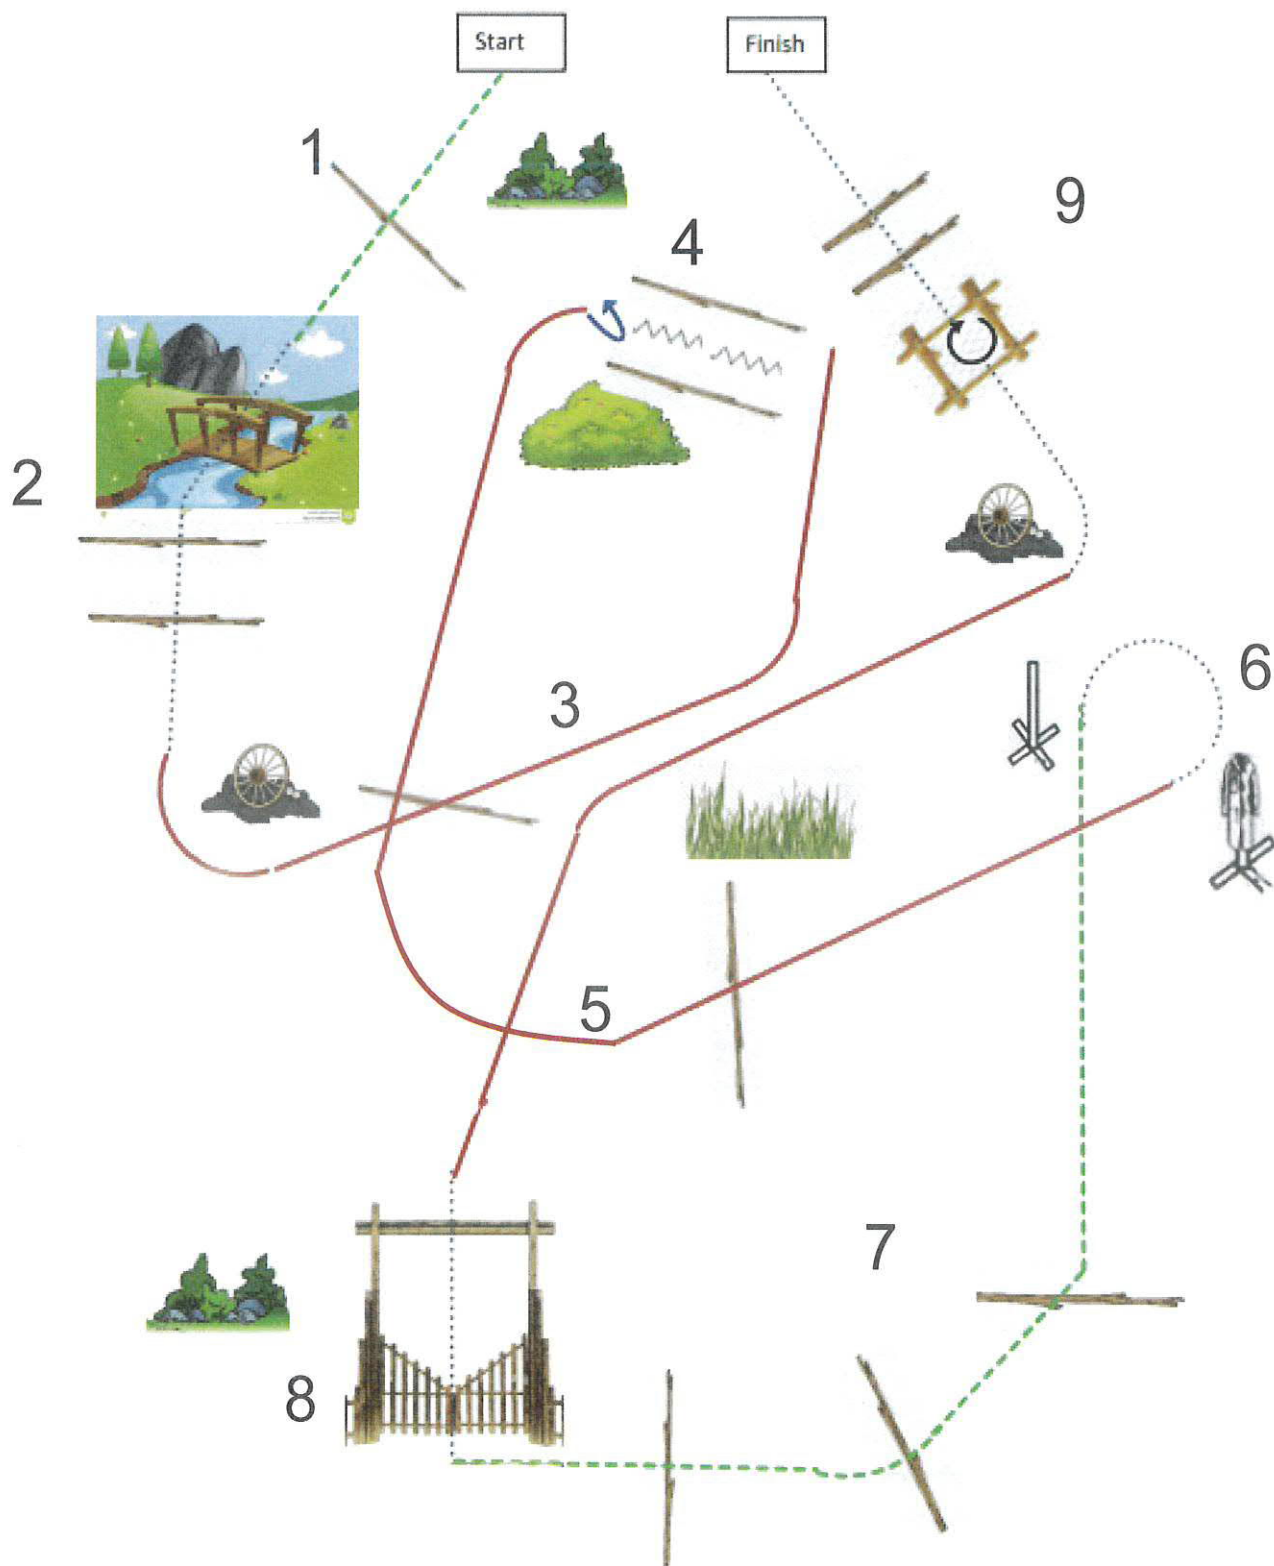

# Ranch Trail open

## WRC + SAWRR RANCH TRAIL OPEN

1. Jog over
2. Bridge walk over
3. Lope left lead
4. Back-up and tun left
5. Lope lead over poles
6. Stop - pick up slicker - walk to next post and hang slicker
7. jog and jog over
8. gate and lope right lead
9. walk over in box, turn 360° right and walk over

1. klus přes kavalety
2. krokem přes můstek a kavalety
3. levý cval přes kavaletu k uličce
4. zastavit, zacouvat dle nákresu, obrat vlevo
5. levý cval přes kavalety
6. zastavit, vzít kabát a přemístit jej na druhý stojan
7. klus, klus přes kavalety
8. branka, pravý cval
9. krokem do čtverce, 1 obrat vpravo, krokem ze čtverce