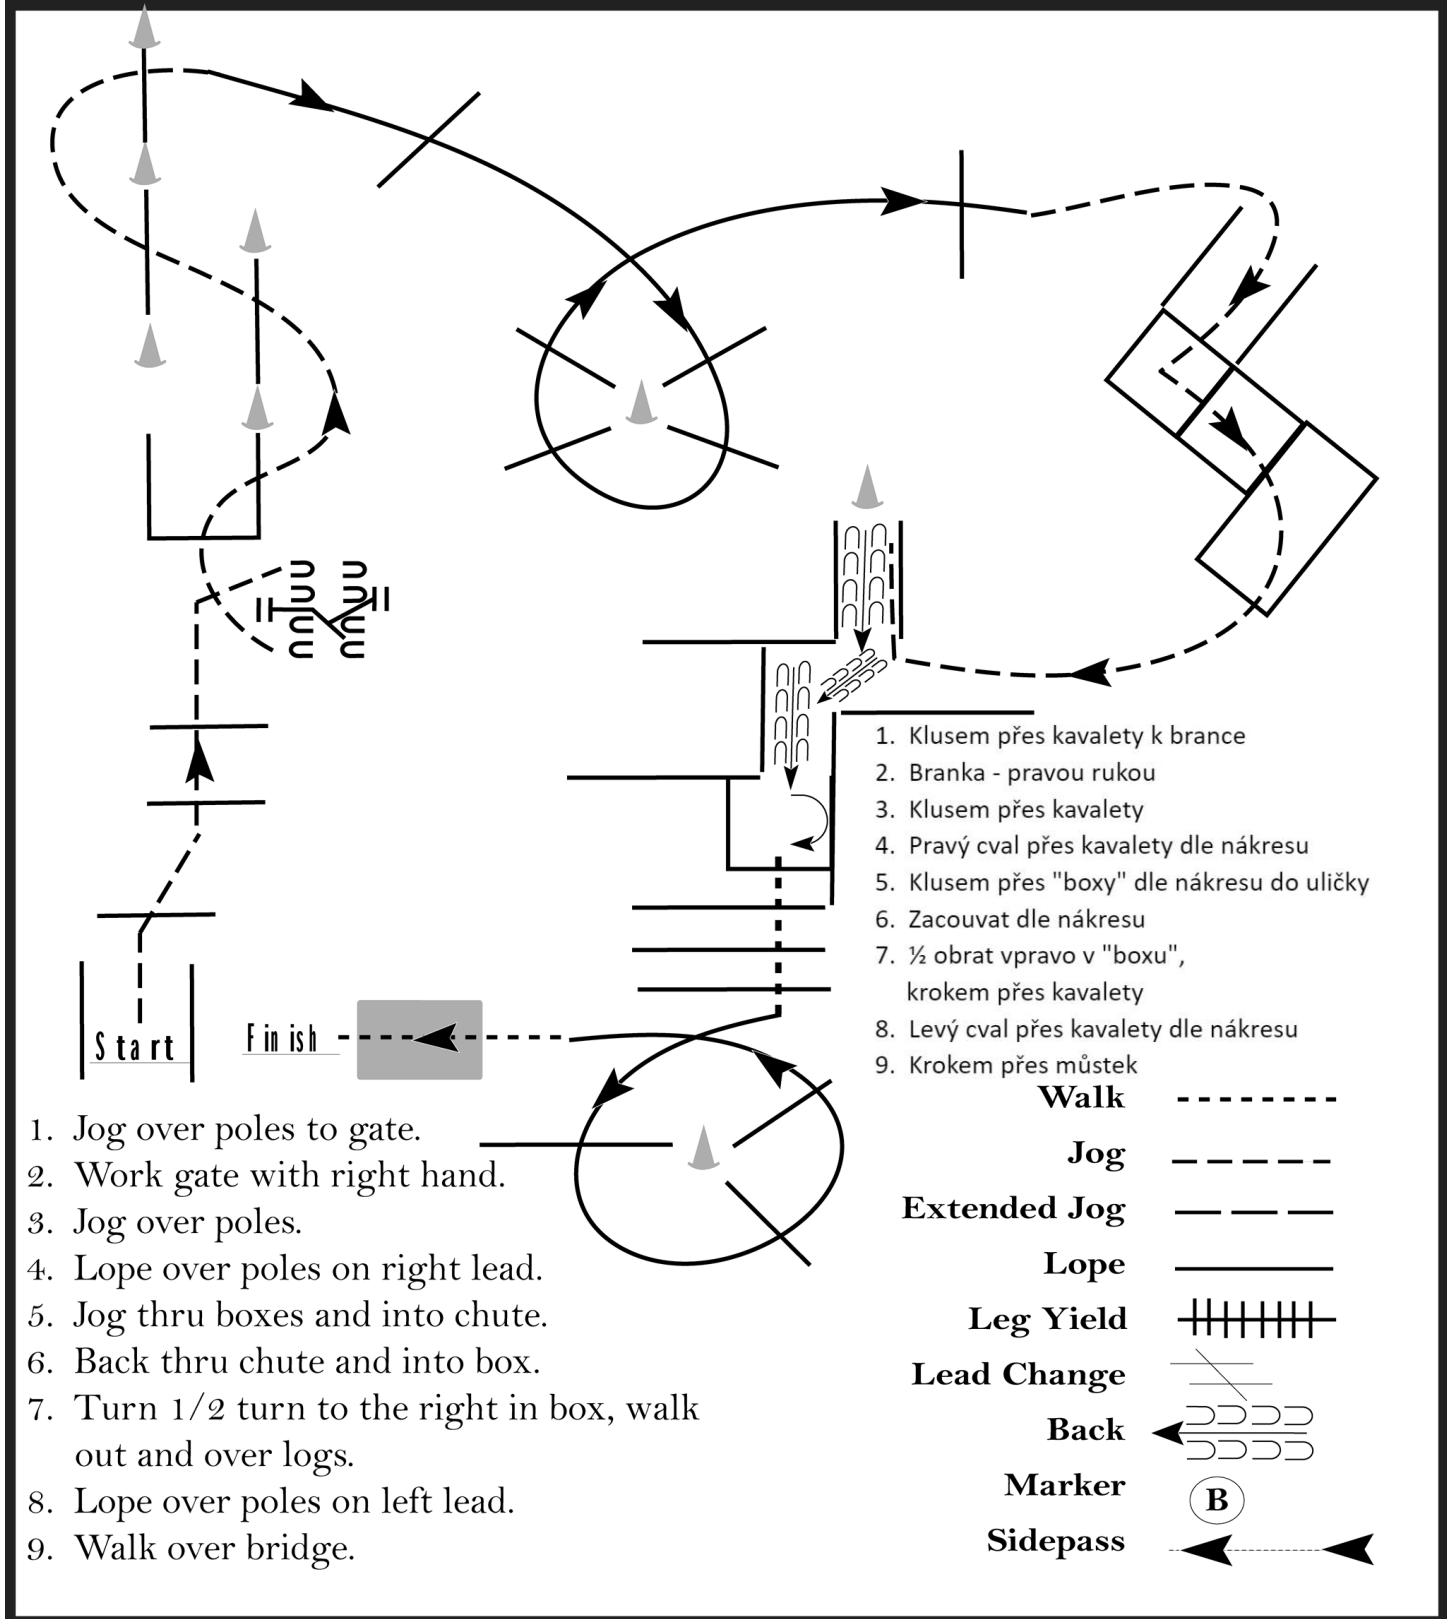

CS Cup I

Trail Amater WRC

Show Date: 7. - 8.4.2023

www.HorseShowPatterns.com

www.HorseShowPatterns.com

1. Jog over poles to gate.
2. Work gate with right hand.
3. Jog over poles.
4. Lope over poles on right lead.
5. Jog thru boxes and into chute.
6. Back thru chute and into box.
7. Turn 1/2 turn to the right in box, walk out and over logs.
8. Lope over poles on left lead.
9. Walk over bridge.

1. Klusem přes kavalety k brance
2. Branka - pravou rukou
3. Klusem přes kavalety
4. Pravý cval přes kavalety dle nákresu
5. Klusem přes "boxy" dle nákresu do uličky
6. Zacouvat dle nákresu
7. ½ obrat vpravo v "boxu",
krokem přes kavalety
8. Levý cval přes kavalety dle nákresu
9. Krokem přes můstek