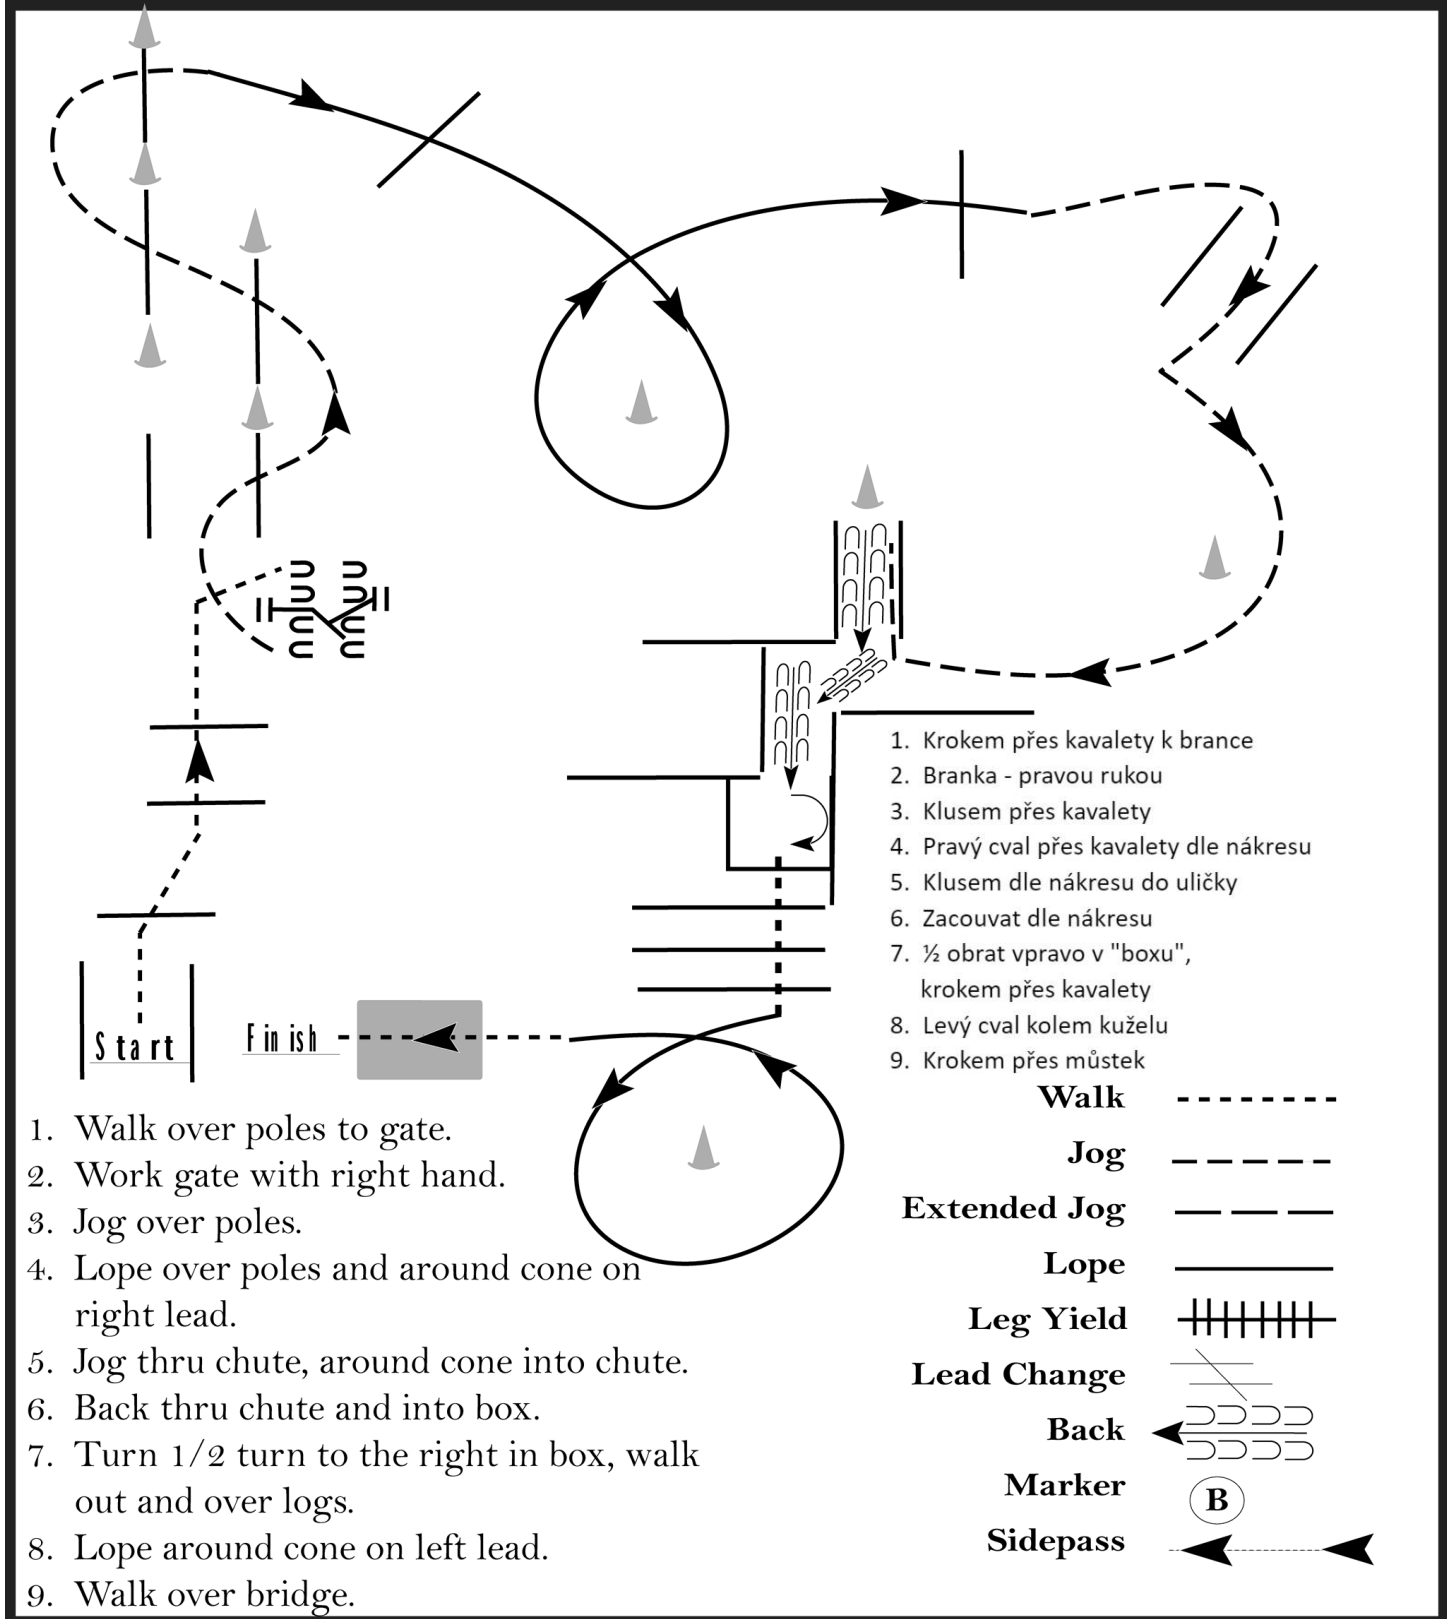

## Trail Mladez SAWR/WRC

Show Date: 7. - 8.4.2023

www.HorseShowPatterns.com

www.HorseShowPatterns.com

1. Walk over poles to gate.
2. Work gate with right hand.
3. Jog over poles.
4. Lope over poles and around cone on right lead.
5. Jog thru chute, around cone into chute.
6. Back thru chute and into box.
7. Turn 1/2 turn to the right in box, walk out and over logs.
8. Lope around cone on left lead.
9. Walk over bridge.

1. Krokem přes kavalety k brance
2. Branka - pravou rukou
3. Klusem přes kavalety
4. Pravý cval přes kavalety dle nákresu
5. Klusem dle nákresu do uličky
6. Zacouvat dle nákresu
7. ½ obrat vpravo v "boxu", krokem přes kavalety
8. Levý cval kolem kuželu
9. Krokem přes můstek