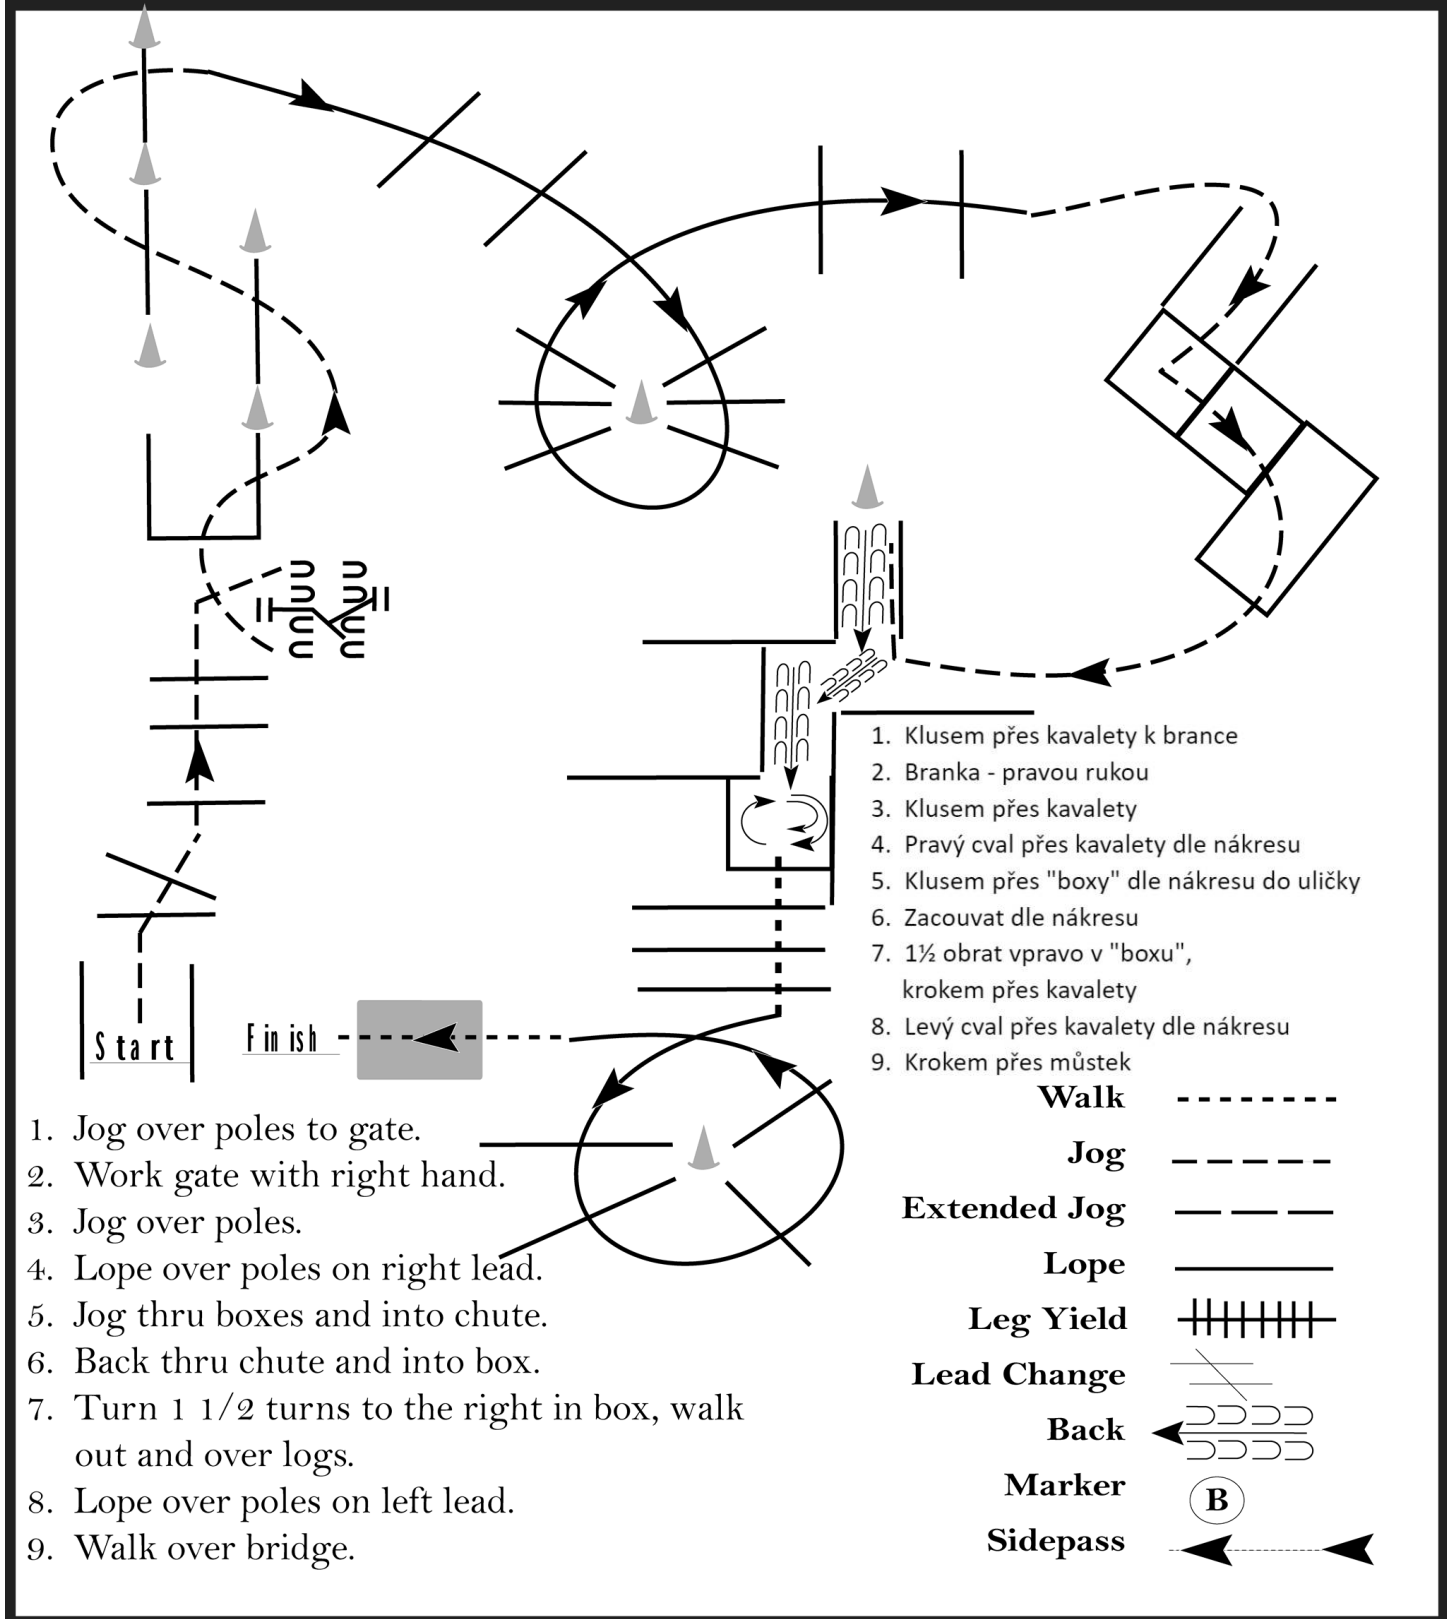

CS Cup I

Trail Open SAWR

Show Date: 7. - 8.4.2023

www.HorseShowPatterns.com

www.HorseShowPatterns.com

1. Jog over poles to gate.
2. Work gate with right hand.
3. Jog over poles.
4. Lope over poles on right lead.
5. Jog thru boxes and into chute.
6. Back thru chute and into box.
7. Turn 1 1/2 turns to the right in box, walk out and over logs.
8. Lope over poles on left lead.
9. Walk over bridge.

1. Klusem přes kavalety k brance
2. Branka - pravou rukou
3. Klusem přes kavalety
4. Pravý cval přes kavalety dle nákresu
5. Klusem přes "boxy" dle nákresu do uličky
6. Zacouvat dle nákresu
7. 1½ obrat vpravo v "boxu", krokem přes kavalety
8. Levý cval přes kavalety dle nákresu
9. Krokem přes můstek

Walk	-----
Jog	- - - - -
Extended Jog	- - - - -
Lope	—————
Leg Yield	
Lead Change	— / —
Back	← ⊞ ⊞ ⊞ ⊞ ⊞
Marker	⊙ B
Sidepass	← — — — — →

Pattern Provided by:
Jitka Kynclova

[T/3-27]