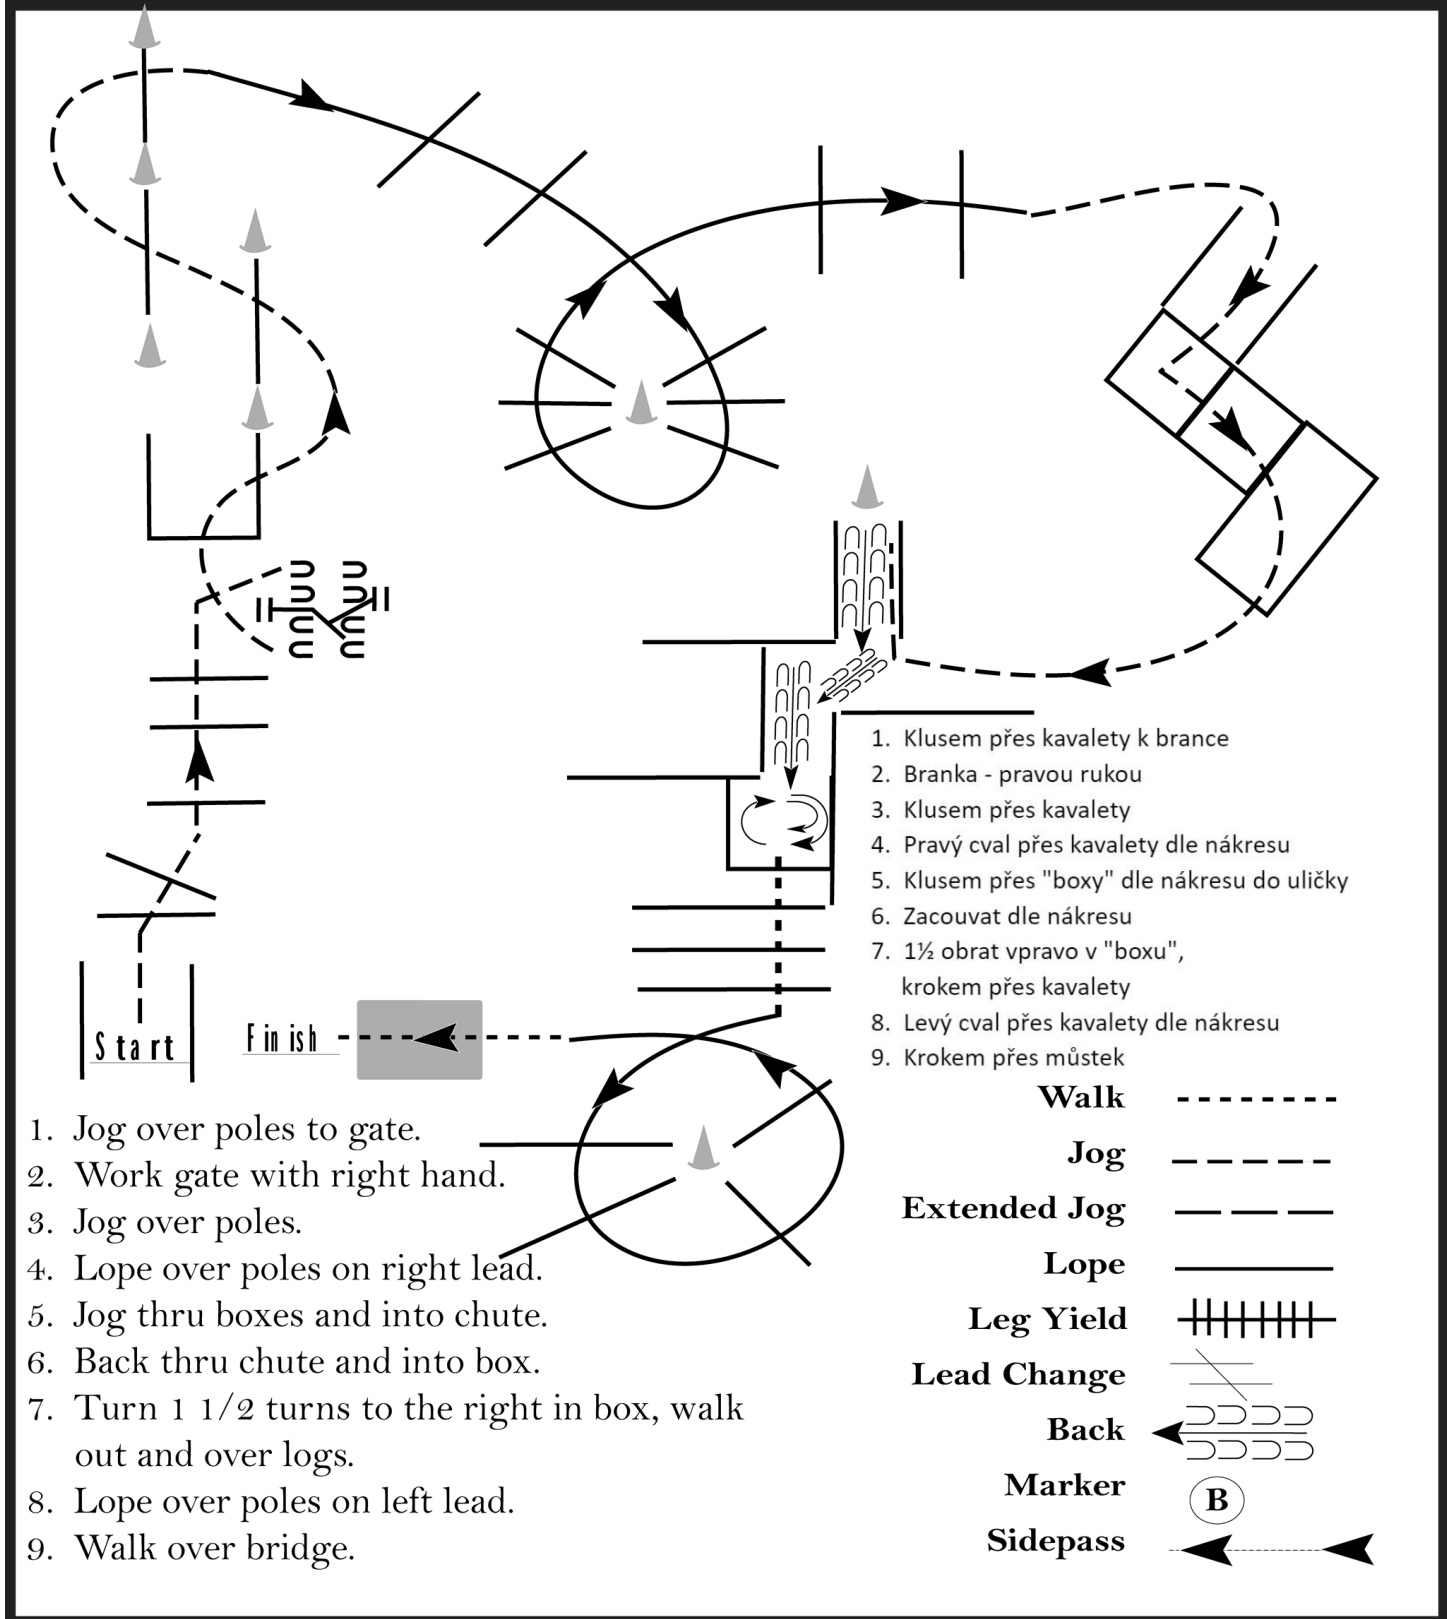

CS Cup I

Trail Senior Otevrena WRC

Show Date: 7. - 8.4.2023

www.HorseShowPatterns.com

www.HorseShowPatterns.com

1. Jog over poles to gate.
2. Work gate with right hand.
3. Jog over poles.
4. Lope over poles on right lead.
5. Jog thru boxes and into chute.
6. Back thru chute and into box.
7. Turn 1 1/2 turns to the right in box, walk out and over logs.
8. Lope over poles on left lead.
9. Walk over bridge.

1. Klusem přes kavalety k brance
2. Branka - pravou rukou
3. Klusem přes kavalety
4. Pravý cval přes kavalety dle nákresu
5. Klusem přes "boxy" dle nákresu do uličky
6. Zacouvat dle nákresu
7. 1½ obrat vpravo v "boxu", krokem přes kavalety
8. Levý cval přes kavalety dle nákresu
9. Krokem přes můstek

Walk	-----
Jog	- - - - -
Extended Jog	- - - - -
Lope	—————
Leg Yield	
Lead Change	///
Back	←←←←←
Marker	ⓑ
Sidepass	←-----→

[T/3-27]

Pattern Provided by:
Jitka Kynclova