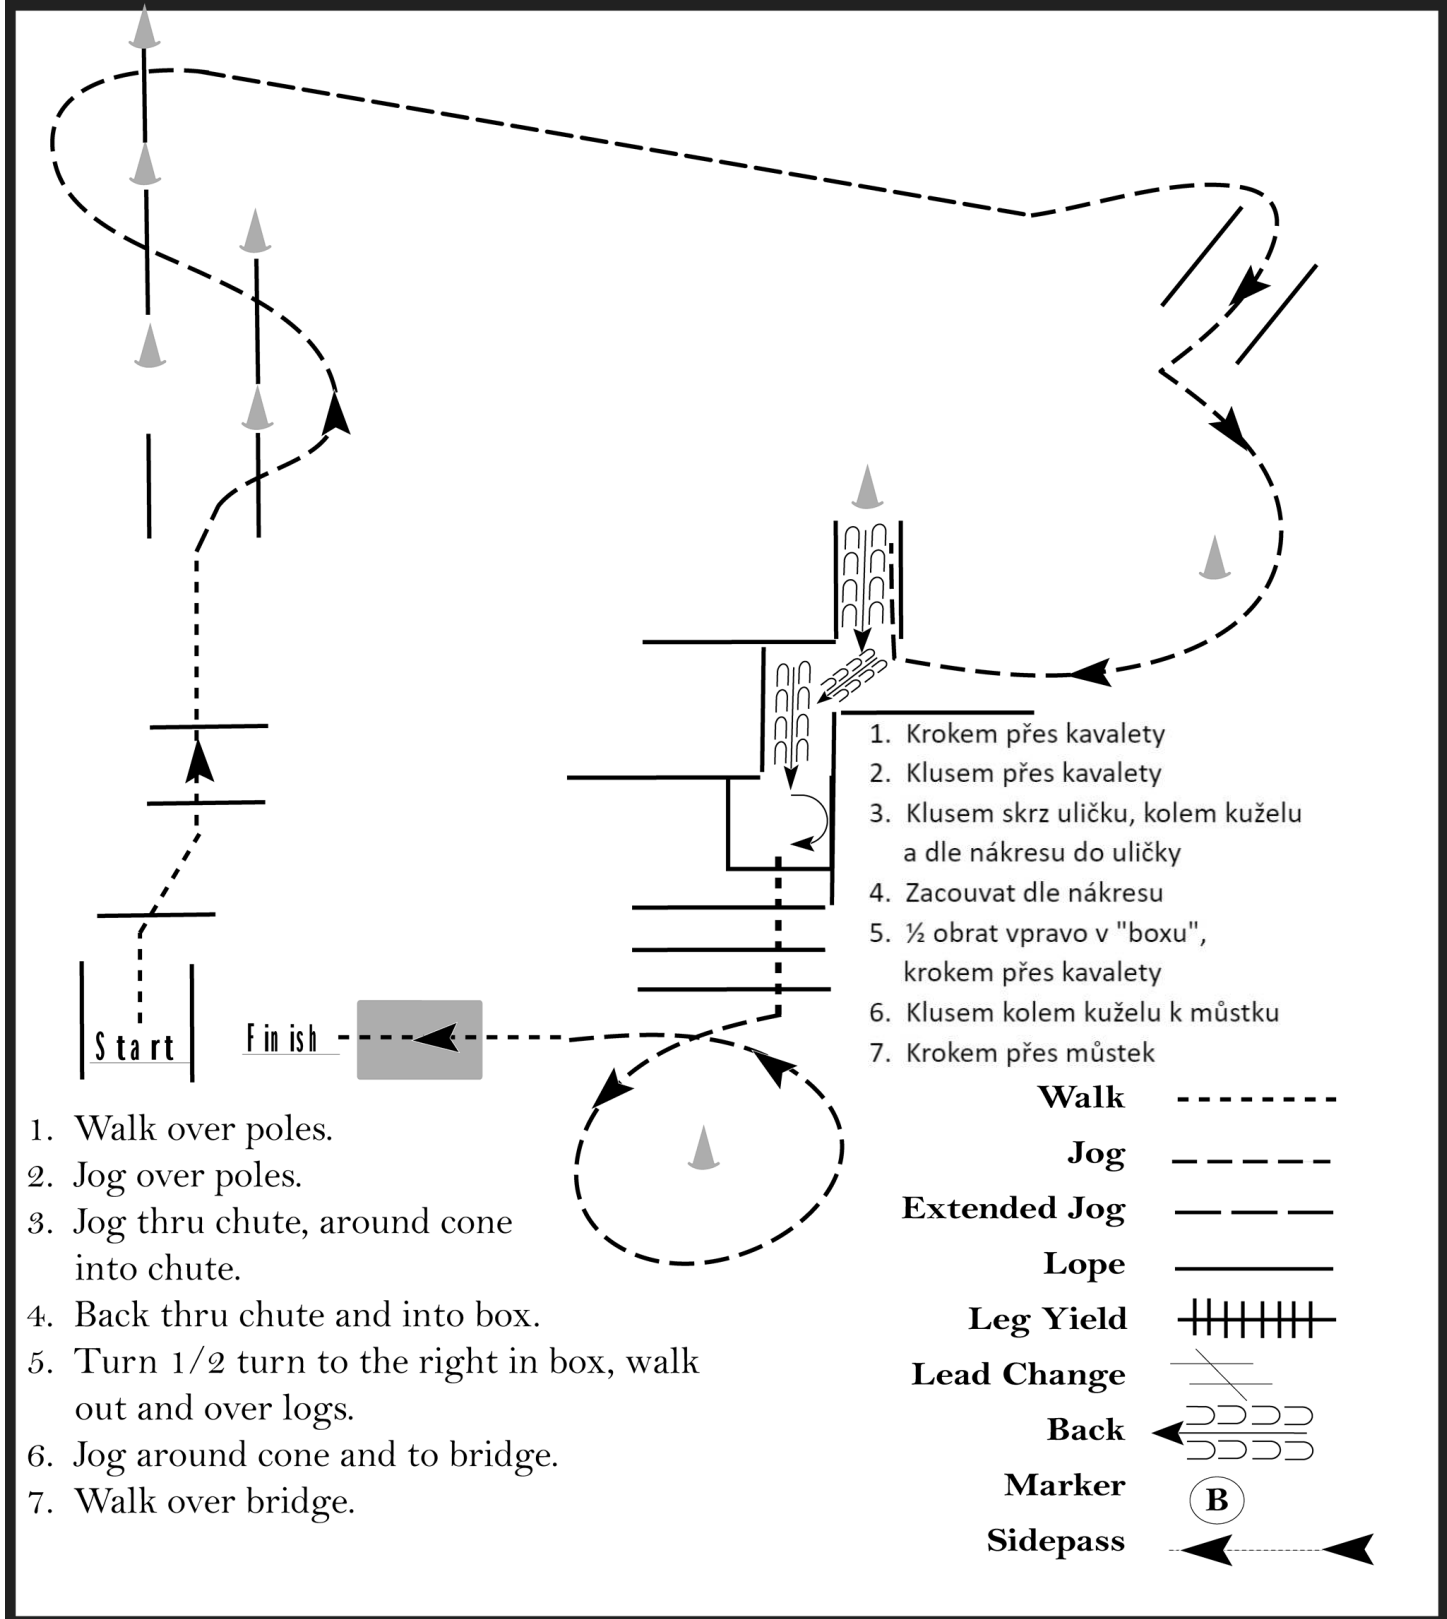

## Trail Walk Trot SAWR

Show Date: 7. - 8.4.2023

w w w . H o r s e S h o w P a t t e r n s . c o m

w w w . H o r s e S h o w P a t t e r n s . c o m

1. Walk over poles.
2. Jog over poles.
3. Jog thru chute, around cone into chute.
4. Back thru chute and into box.
5. Turn 1/2 turn to the right in box, walk out and over logs.
6. Jog around cone and to bridge.
7. Walk over bridge.

1. Krokem přes kavalety
2. Klusem přes kavalety
3. Klusem skrz uličku, kolem kuželu a dle nákresu do uličky
4. Zacouvat dle nákresu
5. 1/2 obrat vpravo v "boxu", krokem přes kavalety
6. Klusem kolem kuželu k můstku
7. Krokem přes můstek